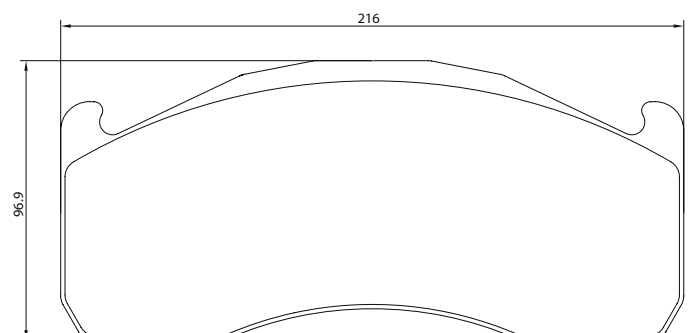

Brake / Bremse: DLE-DUCO

Part-Number/Artikelnummer	2915102
Part-Info/Artikelinfo	29151 292 1 4
Application/Anwendung	Volvo
Sales Code/Verkaufsbezeichnung	T3034