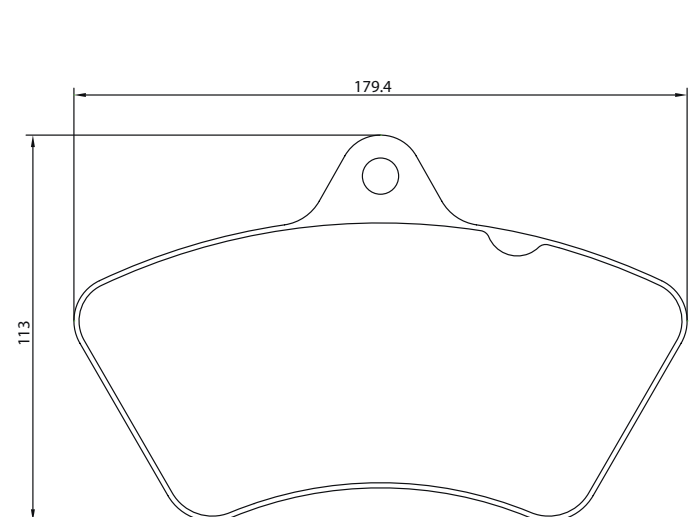

Brake / Bremse: 2V20

Part-Number/Artikelnummer	2949802
Part-Info/Artikelinfo	29498 200 0 8
Application/Anwendung	Setra Bus
Sales Code/Verkaufsbezeichnung	T3018