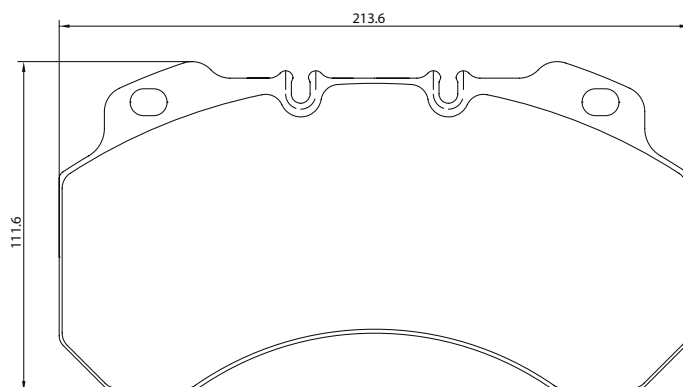

Brake / Bremse: C-LISA

Part-Number/Artikelnummer	2910004
Part-Info/Artikelinfo	29100 252 0 4
Application/Anwendung	Renault Trucks
Sales Code/Verkaufsbezeichnung	T3016