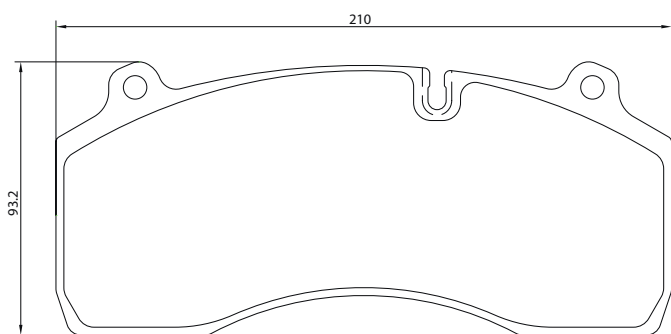

Brake / Bremse: DB19

Part-Number/Artikelnummer	2918101
Part-Info/Artikelinfo	29181 300 1 4
Application/Anwendung	Renault Trucks, Gigant
Sales Code/Verkaufsbezeichnung	T3032