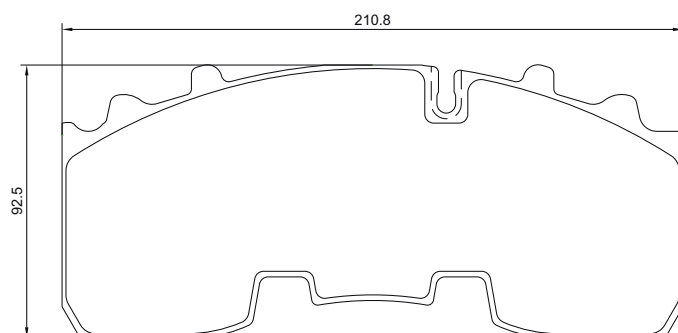

Brake / Bremse: SB 6 / SN 6

Part-Number/Artikelnummer	2930601
Part-Info/Artikelinfo	29306 300 1 4
Application/Anwendung	BPW / SB 3745
Sales Code/Verkaufsbezeichnung	T3030