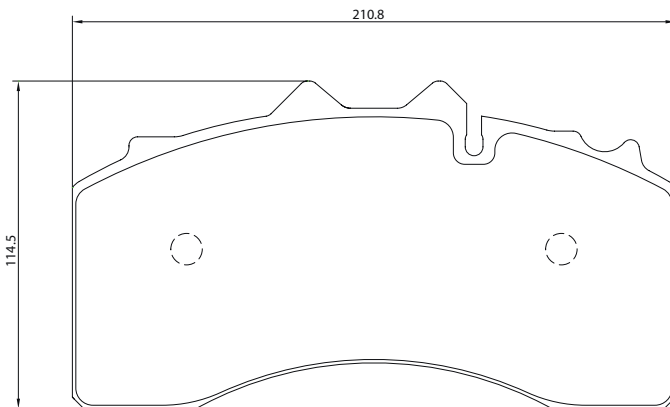

Brake / Bremse: TSB 4309

Part-Number/Artikelnummer	2922801
Part-Info/Artikelinfo	29228 300 1 4
Application/Anwendung	BPW
Sales Code/Verkaufsbezeichnung	8200