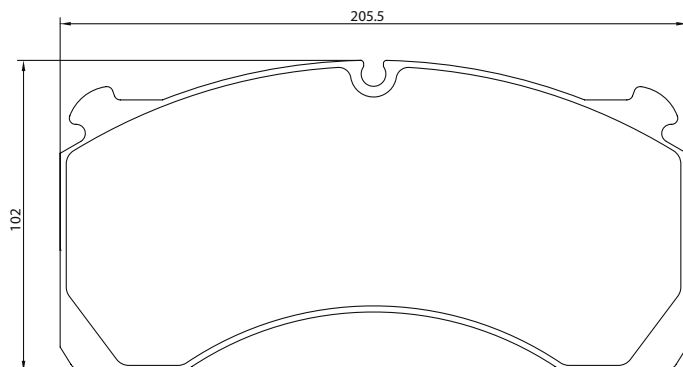

Brake / Bremse: DX 195

Part-Number/Artikelnummer	2912405
Part-Info/Artikelinfo	29124 270 1 4
Application/Anwendung	Rockwell
Sales Code/Verkaufsbezeichnung	T3018