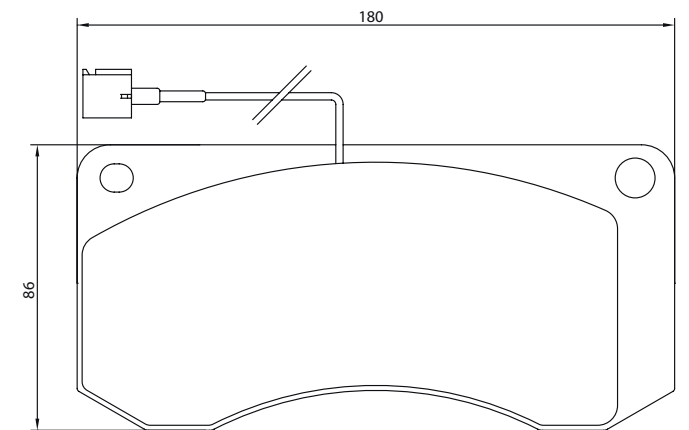

Part-Number/Artikelnummer	2909702
Part-Info/Artikelinfo	29097 205 0 5
Application/Anwendung	Renault Trucks
Sales Code/Verkaufsbezeichnung	T3018