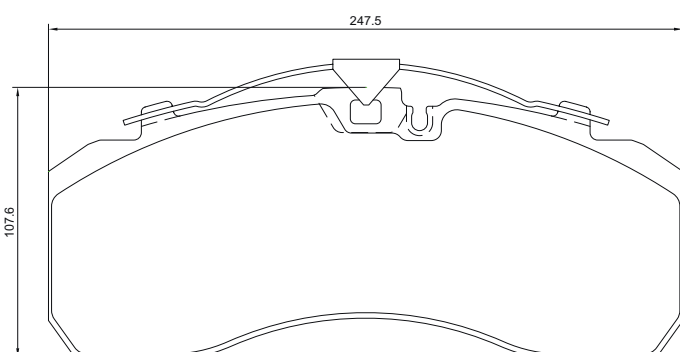

Brake / Bremse: SB 7 / SN 7 ProTec S

Part-Number/Artikelnummer	2927801
Part-Info/Artikelinfo	29278 300 1 4
Application/Anwendung	ERF, Iveco, MAN, Mercedes-Benz, Scania
Sales Code/Verkaufsbezeichnung	T3050

Part-Number/Artikelnummer	2927802
Part-Info/Artikelinfo	29278 300 1 4
Application/Anwendung	Ayats, Berkhof, Bova, SAG, Dennis, MAN, Mercedes Benz, Neoplan, Setra, Scania, Solaris
Sales Code/Verkaufsbezeichnung	T7400

Part-Number/Artikelnummer	2927803
Part-Info/Artikelinfo	29278 300 1 4
Application/Anwendung	Fruehauf, Mercedes-Benz, Sauer Achsenfabrik, Trenkamp & Gehle (Gigant)
Sales Code/Verkaufsbezeichnung	T3060