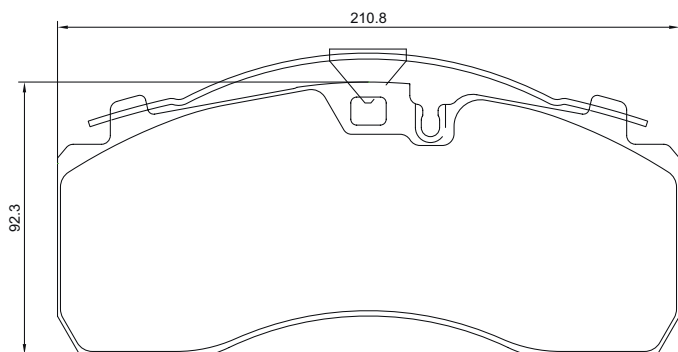

Brake / Bremse: SB6

Part-Number/Artikelnummer	2932005
Part-Info/Artikelinfo	29320 300 1 4
Application/Anwendung	Iveco
Sales Code/Verkaufsbezeichnung	T3030