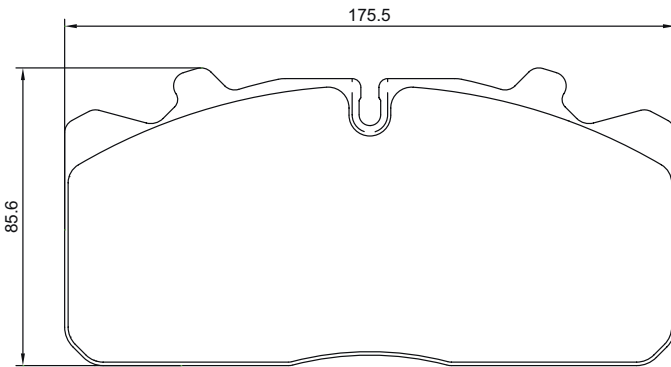

Brake / Bremse: PAN 19-1

Part-Number/Artikelnummer	2911701
Part-Info/Artikelinfo	29117 260 0 4 T3010
Application/Anwendung	Truck
Sales Code/Verkaufsbezeichnung	T3060

Part-Number/Artikelnummer	2931301
Part-Info/Artikelinfo	29313 298 2 4
Application/Anwendung	DAF
Sales Code/Verkaufsbezeichnung	3010