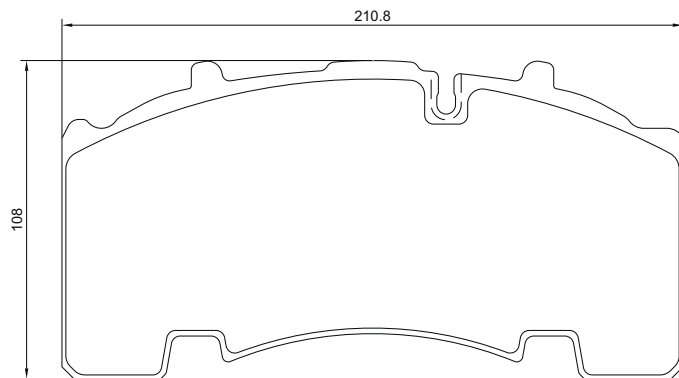

Brake / Bremse: SK 7

Part-Number/Artikelnummer	2926901
Part-Info/Artikelinfo	29269 300 1 4
Application/Anwendung	Mercedes-Benz / SAF
Sales Code/Verkaufsbezeichnung	T3060

Part-Number/Artikelnummer	2930801
Part-Info/Artikelinfo	29308 300 1 4
Application/Anwendung	BPW / SB 4309W
Sales Code/Verkaufsbezeichnung	T3030