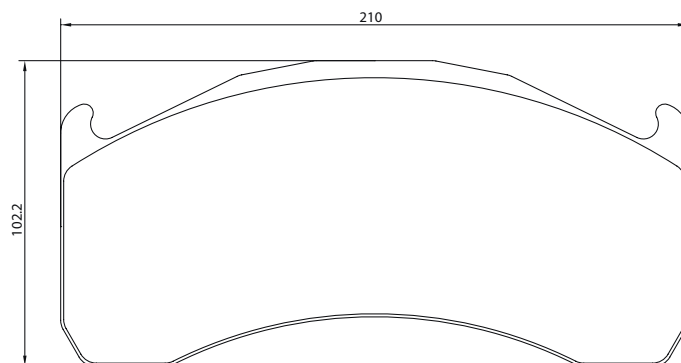

Brake / Bremse: C-DUCO

Part-Number/Artikelnummer	2913706
Part-Info/Artikelinfo	29137 292 1 4
Application/Anwendung	Volvo
Sales Code/Verkaufsbezeichnung	T3034