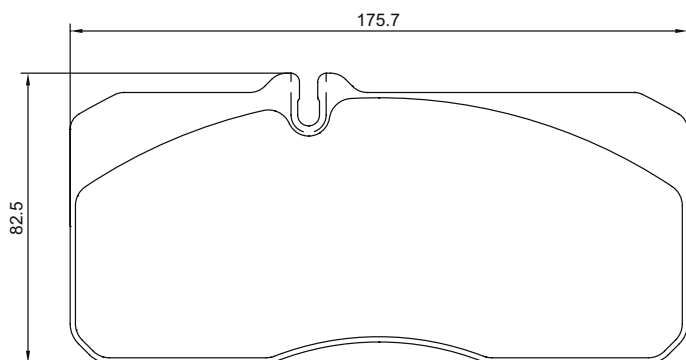

Brake / Bremse: 1000 V-G

Part-Number/Artikelnummer	2905503
Part-Info/Artikelinfo	29055 220 0 4 T3010
Application/Anwendung	MAN
Sales Code/Verkaufsbezeichnung	T3010