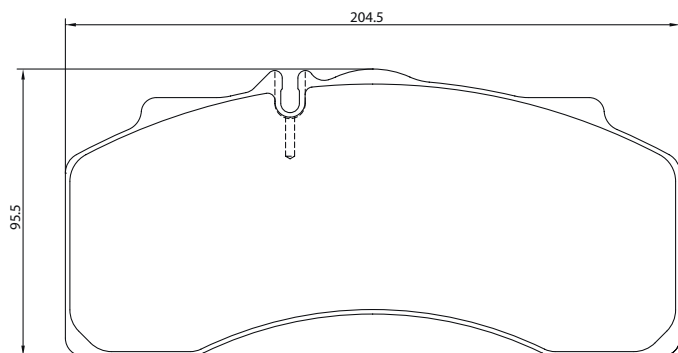

Brake / Bremse: 1300 V

Part-Number/Artikelnummer	2913401
Part-Info/Artikelinfo	29134 230 1 4
Application/Anwendung	Mercedes Benz
Sales Code/Verkaufsbezeichnung	T202