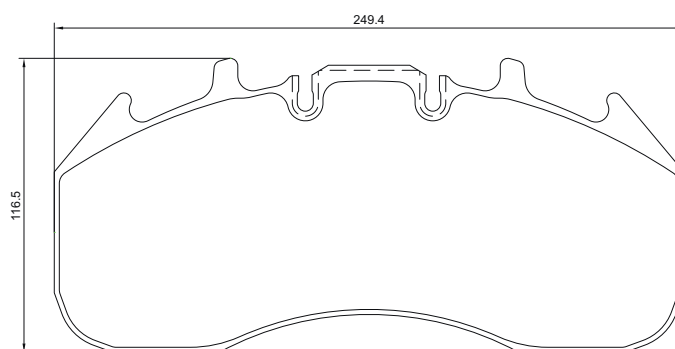

Brake / Bremse: EX 225-3

Part-Number/Artikelnummer	2918701
Part-Info/Artikelinfo	29187 310 1 4
Application/Anwendung	MCI Motor Coach Industries (USA), Optare
Sales Code/Verkaufsbezeichnung	T7400