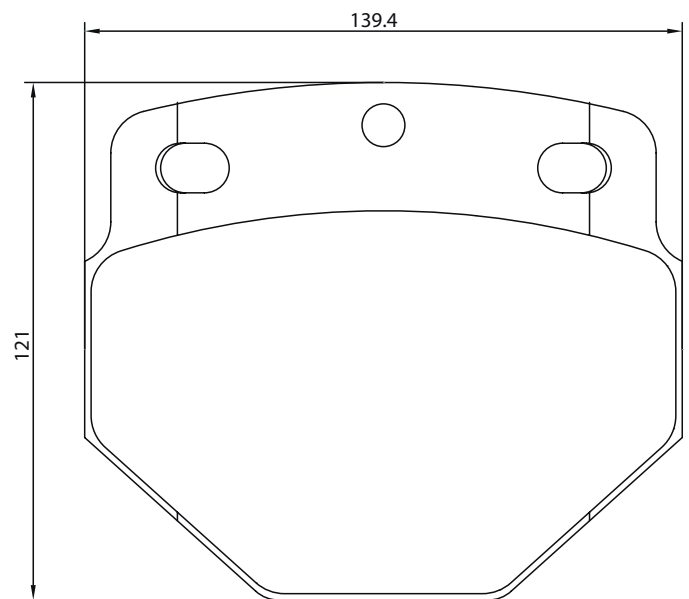

Brake / Bremse: K85

Part-Number/Artikelnummer	2974703
Part-Info/Artikelinfo	29747 325 0 8
Application/Anwendung	Bova, DAF, Van Hool
Sales Code/Verkaufsbezeichnung	T456