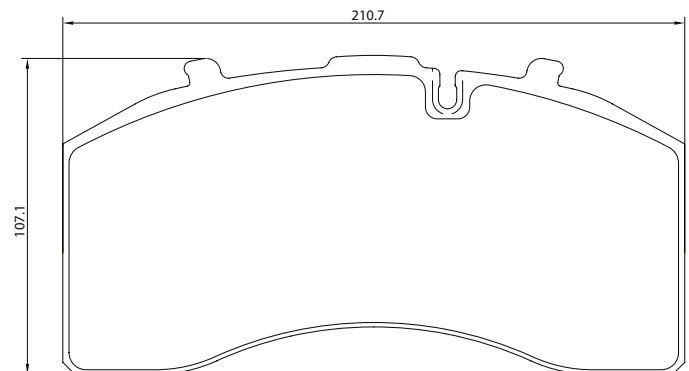

Brake / Bremse: ADB22X

Part-Number/Artikelnummer	2926902
Part-Info/Artikelinfo	29269 300 1 4
Application/Anwendung	Tractor / Coach
Sales Code/Verkaufsbezeichnung	T3050

Part-Number/Artikelnummer	2926903
Part-Info/Artikelinfo	29269 300 1 4
Application/Anwendung	Severe Duty
Sales Code/Verkaufsbezeichnung	T7400

Part-Number/Artikelnummer	2926904
Part-Info/Artikelinfo	29269 300 1 4
Application/Anwendung	Highway Application
Sales Code/Verkaufsbezeichnung	T3070