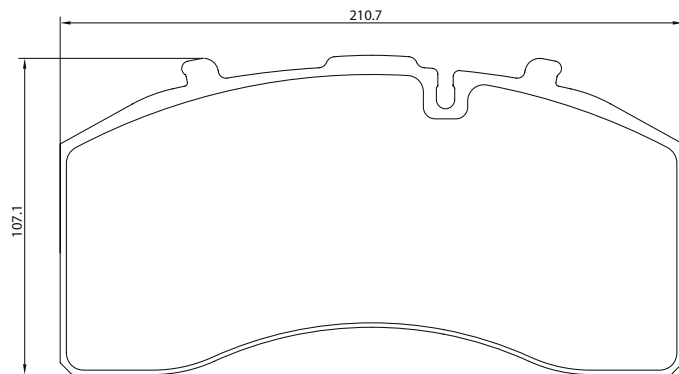

Brake / Bremse: SK 7

Part-Number/Artikelnummer	2926901
Part-Info/Artikelinfo	29269 300 1 4
Application/Anwendung	Mercedes-Benz / SAF
Sales Code/Verkaufsbezeichnung	T3060

Part-Number/Artikelnummer	2930801
Part-Info/Artikelinfo	29308 300 1 4
Application/Anwendung	BPW / SB 4309W
Sales Code/Verkaufsbezeichnung	T3030