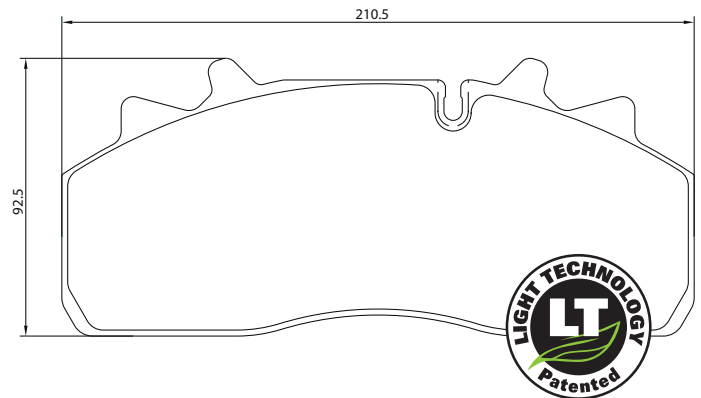

Part-Number/Artikelnummer	2931302
Part-Info/Artikelinfo	29313 298 2 4
Application/Anwendung	SAF
Sales Code/Verkaufsbezeichnung	T3060

Part-Number/Artikelnummer	2931303
Part-Info/Artikelinfo	29313 298 2 4
Application/Anwendung	Dennis
Sales Code/Verkaufsbezeichnung	T7400