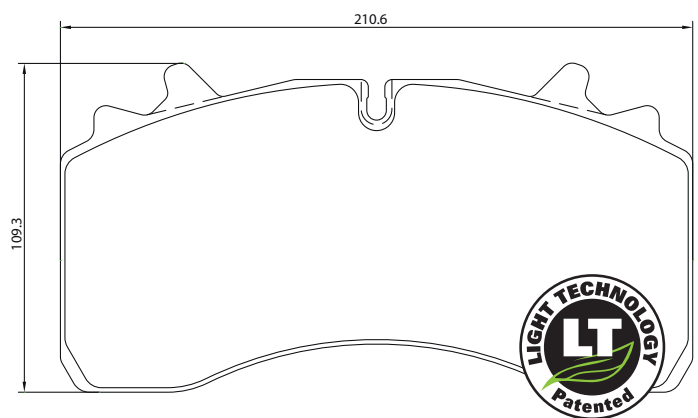

Brake / Bremse: PAN 22-1

Part-Number/Artikelnummer	2933601
Part-Info/Artikelinfo	29336 317 1 4
Application/Anwendung	SAF
Sales Code/Verkaufsbezeichnung	T3060