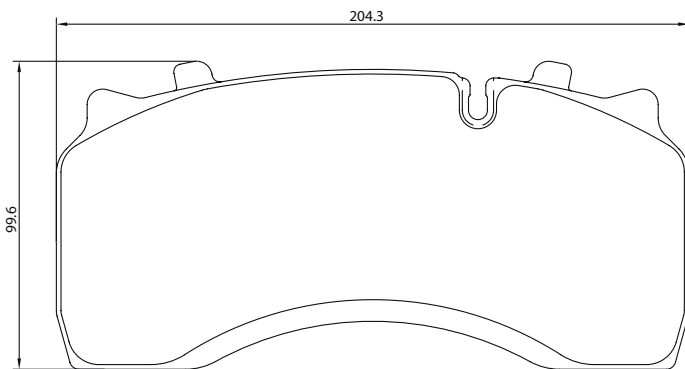

Part-Number/Artikelnummer	2914204
Part-Info/Artikelinfo	29142 298 1 4
Application/Anwendung	Renault Trucks
Sales Code/Verkaufsbezeichnung	T3016