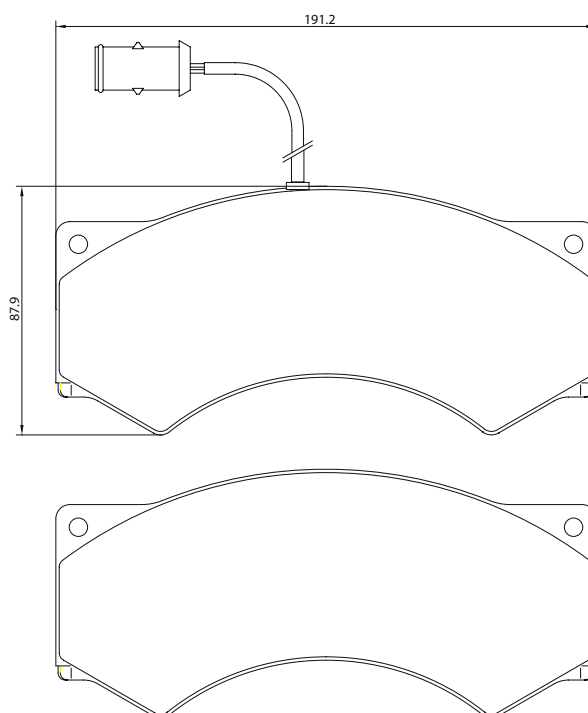

Brake / Bremse: 456 F-Í

Part-Number/Artikelnummer	2901704
Part-Info/Artikelinfo	29017 230 0 5
Application/Anwendung	DAF, Iveco, Leyland-DAF
Sales Code/Verkaufsbezeichnung	T456