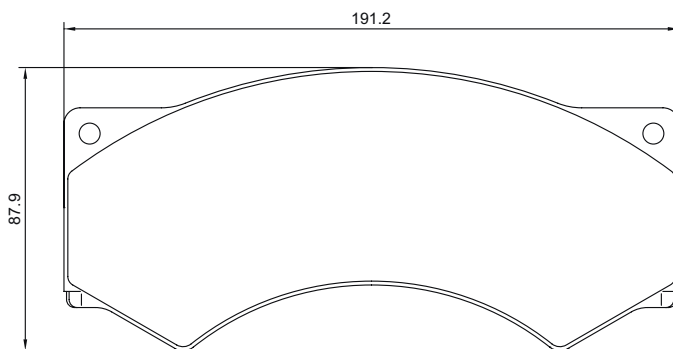

Brake / Bremse: 456 F-Ö

Part-Number/Artikelnummer	2901703
Part-Info/Artikelinfo	29017 230 0 4
Application/Anwendung	DAF, Iveco, Leyland-DAF
Sales Code/Verkaufsbezeichnung	T456

Brake / Bremse: 485 F-Í

Part-Number/Artikelnummer	2901601
Part-Info/Artikelinfo	29016 280 0 4
Application/Anwendung	Iveco, Sicca
Sales Code/Verkaufsbezeichnung	T456