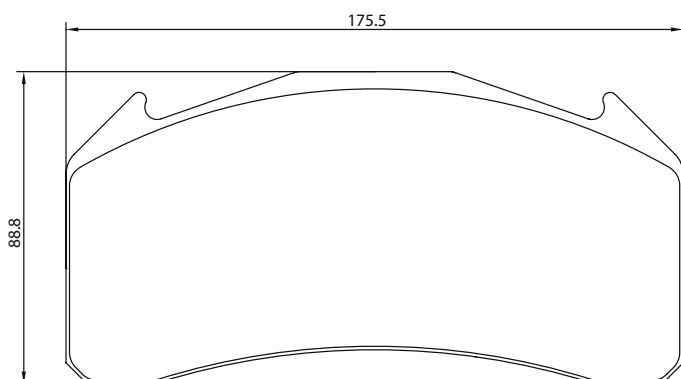

Brake / Bremse: B-DUCO

Part-Number/Artikelnummer	2913606
Part-Info/Artikelinfo	29136 292 1 4
Application/Anwendung	Volvo
Sales Code/Verkaufsbezeichnung	D7500