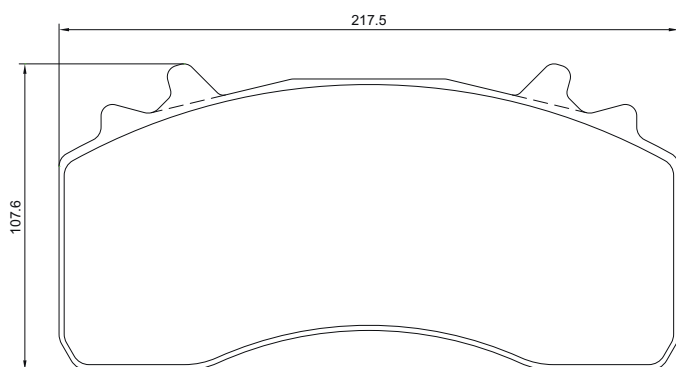

Brake / Bremse: Maxx19

Part-Number/Artikelnummer	2928401
Part-Info/Artikelinfo	29284 300 1 4
Application/Anwendung	Renault, Volvo
Sales Code/Verkaufsbezeichnung	T3032

Brake / Bremse: Maxx22

Part-Number/Artikelnummer	2927901
Part-Info/Artikelinfo	29279 308 1 4
Application/Anwendung	MAN
Sales Code/Verkaufsbezeichnung	T3010

Brake / Bremse: PAN17

Part-Number/Artikelnummer	2928501
Part-Info/Artikelinfo	29285 260 3 4
Application/Anwendung	Renault Trucks, Volvo
Sales Code/Verkaufsbezeichnung	T3032

Part-Number/Artikelnummer	2928502
Part-Info/Artikelinfo	29285 260 3 4
Application/Anwendung	DAF, MAN
Sales Code/Verkaufsbezeichnung	T3010

Part-Number/Artikelnummer	2928503
Part-Info/Artikelinfo	29285 260 3 4
Application/Anwendung	Iveco, Renault Trucks
Sales Code/Verkaufsbezeichnung	T3016

Part-Number/Artikelnummer	2928504
Part-Info/Artikelinfo	29285 260 3 4
Application/Anwendung	Optare
Sales Code/Verkaufsbezeichnung	T7400