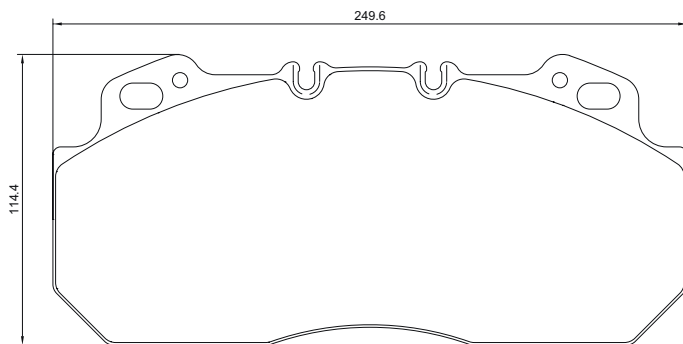

Part-Number/Artikelnummer	2909009
Part-Info/Artikelinfo	29090 282 1 4
Application/Anwendung	Dennis, Irisbus, Renault Trucks, Volvo
Sales Code/Verkaufsbezeichnung	T3034

Brake / Bremse: ELSA 225-1

Part-Number/Artikelnummer	2917301
Part-Info/Artikelinfo	29173 292 2 4
Application/Anwendung	Renault Trucks, Volvo
Sales Code/Verkaufsbezeichnung	T3032