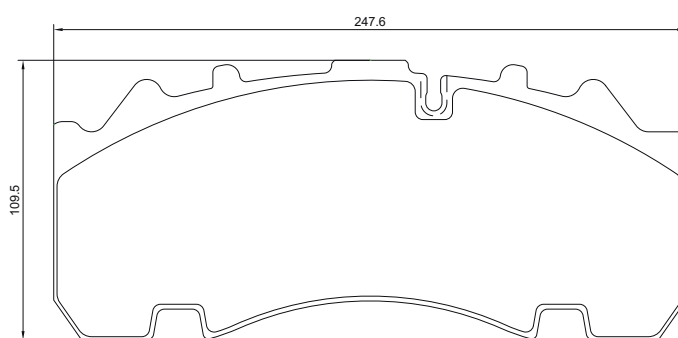

Brake / Bremse: SB 7 / SN 7

Part-Number/Artikelnummer	2930701
Part-Info/Artikelinfo	29307 300 1 4
Application/Anwendung	BPW / SB 4345
Sales Code/Verkaufsbezeichnung	T3030