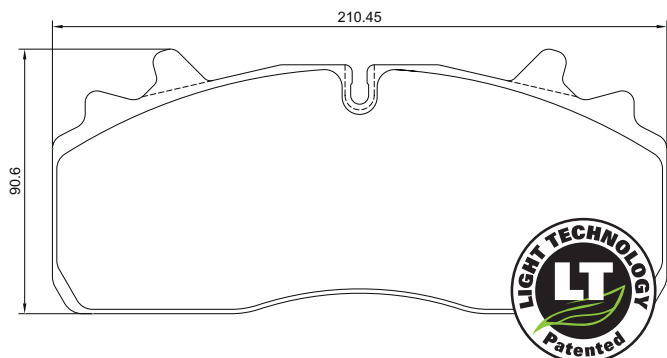

Brake / Bremse: Maxx19

Part-Number/Artikelnummer	2928401
Part-Info/Artikelinfo	29284 300 1 4
Application/Anwendung	Renault, Volvo
Sales Code/Verkaufsbezeichnung	T3032

Brake / Bremse: Maxx22

Part-Number/Artikelnummer	2927901
Part-Info/Artikelinfo	29279 308 1 4
Application/Anwendung	MAN
Sales Code/Verkaufsbezeichnung	T3010