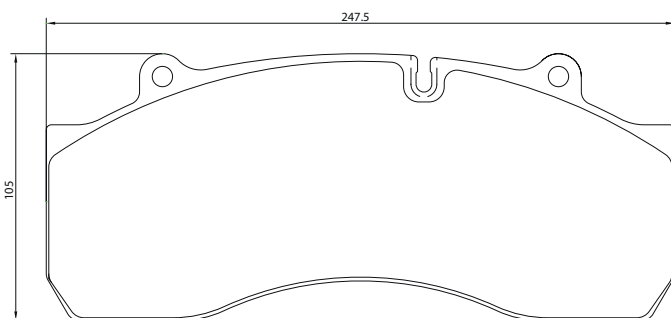

Brake / Bremse: DB22

Part-Number/Artikelnummer	2914302
Part-Info/Artikelinfo	29143 300 2 4
Application/Anwendung	SAF
Sales Code/Verkaufsbezeichnung	T3060