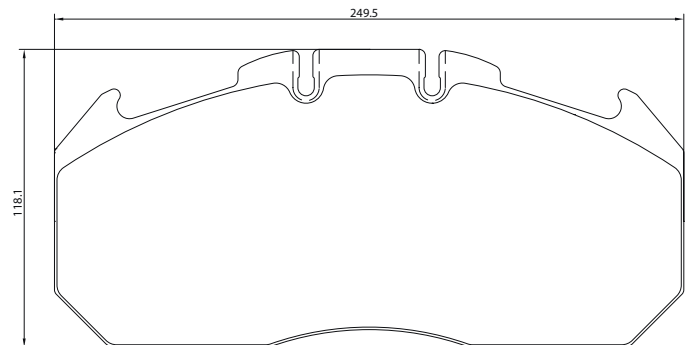

Brake / Bremse: D-ELSA-2

Part-Number/Artikelnummer	2913103
Part-Info/Artikelinfo	29131 302 1 4
Application/Anwendung	Renault Trucks
Sales Code/Verkaufsbezeichnung	T3010

Part-Number/Artikelnummer	2913105
Part-Info/Artikelinfo	29131 302 1 4
Application/Anwendung	MAN, Van Hool
Sales Code/Verkaufsbezeichnung	T3016

Part-Number/Artikelnummer	2913111
Part-Info/Artikelinfo	29131 302 1 4
Application/Anwendung	MAN
Sales Code/Verkaufsbezeichnung	D7500