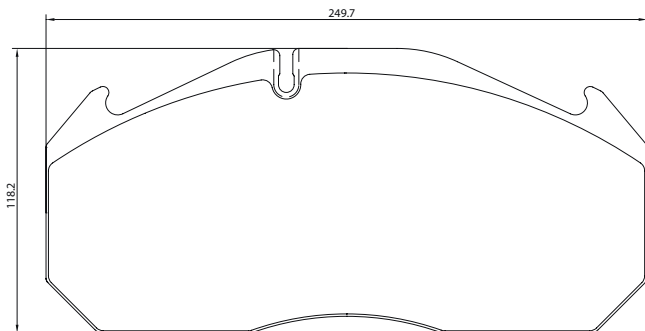

Brake / Bremse: D-ELSA-1

Part-Number/Artikelnummer	2911303
Part-Info/Artikelinfo	29113 282 1 4
Application/Anwendung	ERF, MAN
Sales Code/Verkaufsbezeichnung	T3010

Part-Number/Artikelnummer	2911307
Part-Info/Artikelinfo	29113 282 1 4
Application/Anwendung	MAN, Van Hool
Sales Code/Verkaufsbezeichnung	T3023

Part-Number/Artikelnummer	2911401
Part-Info/Artikelinfo	29114 302 1 4
Application/Anwendung	MAN
Sales Code/Verkaufsbezeichnung	T3010

Part-Number/Artikelnummer	2911402
Part-Info/Artikelinfo	29114 302 1 4
Application/Anwendung	MAN
Sales Code/Verkaufsbezeichnung	T3023