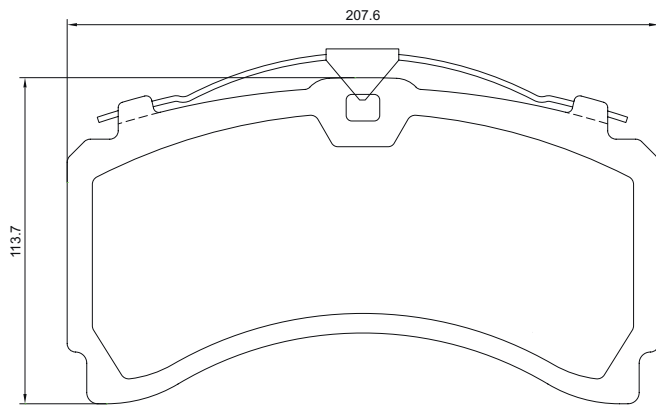

Brake / Bremse: SL 7

Part-Number/Artikelnummer	2924401
Part-Info/Artikelinfo	29244 350 1 5
Application/Anwendung	Mercedes-Benz