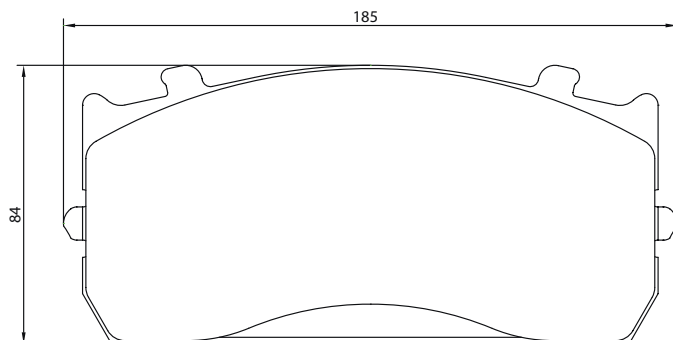

Brake / Bremse: SB5

Part-Number/Artikelnummer	2918301
Part-Info/Artikelinfo	29183 340 2 5
Application/Anwendung	MAN
Sales Code/Verkaufsbezeichnung	T3029

Part-Number/Artikelnummer	2918302
Part-Info/Artikelinfo	29183 340 2 5
Application/Anwendung	Mercedes-Benz
Sales Code/Verkaufsbezeichnung	T3016

Part-Number/Artikelnummer	2918303
Part-Info/Artikelinfo	29183 340 2 5
Application/Anwendung	Kamaz
Sales Code/Verkaufsbezeichnung	T3030