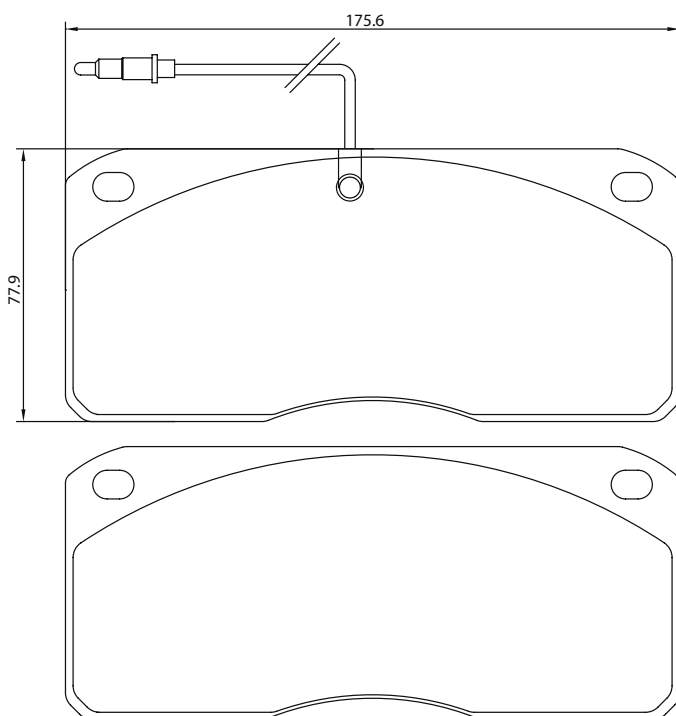

Brake / Bremse: B2x68

Part-Number/Artikelnummer	2903902
Part-Info/Artikelinfo	29039 210 0 5
Application/Anwendung	Volvo
Sales Code/Verkaufsbezeichnung	T3018