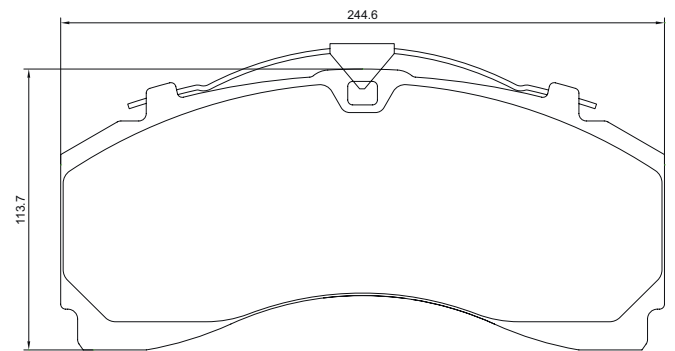

Brake / Bremse: SM 7

Part-Number/Artikelnummer	2924601
Part-Info/Artikelinfo	29246 350 1 5
Application/Anwendung	Mercedes-Benz