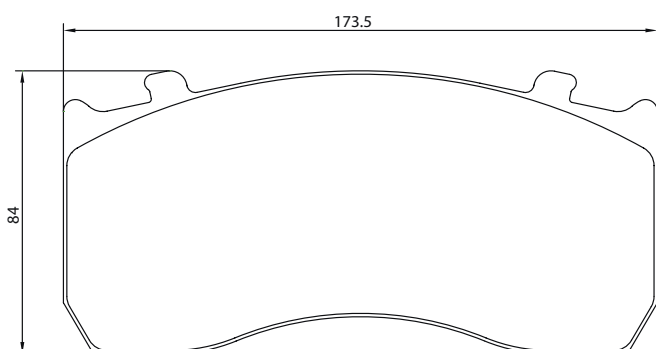

Brake / Bremse: SB5

Part-Number/Artikelnummer	2918301
Part-Info/Artikelinfo	29183 340 2 5
Application/Anwendung	MAN
Sales Code/Verkaufsbezeichnung	T3029

Part-Number/Artikelnummer	2918302
Part-Info/Artikelinfo	29183 340 2 5
Application/Anwendung	Mercedes-Benz
Sales Code/Verkaufsbezeichnung	T3016

Part-Number/Artikelnummer	2918303
Part-Info/Artikelinfo	29183 340 2 5
Application/Anwendung	Kamaz
Sales Code/Verkaufsbezeichnung	T3030