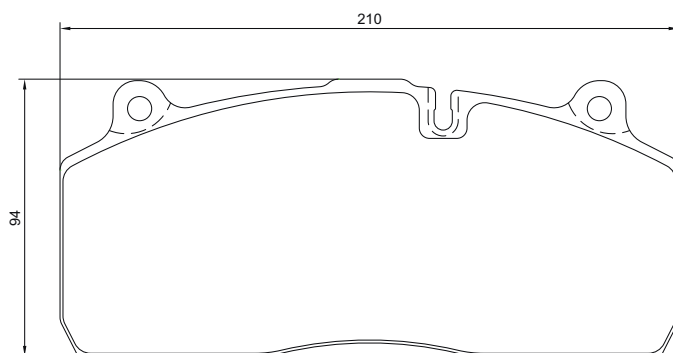

Brake / Bremse: DB22LT

Part-Number/Artikelnummer	in Vorbereitung/ in preparation
Part-Info/Artikelinfo	in Vorbereitung/ in preparation
Application/Anwendung	Haldex, SAF
Sales Code/Verkaufsbezeichnung	in Vorbereitung/ in preparation