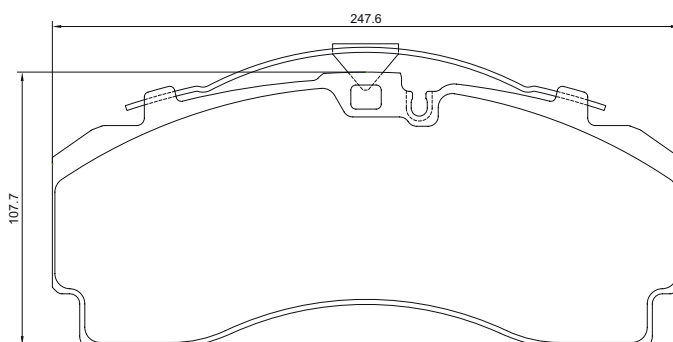

Part-Number/Artikelnummer	2933102
Part-Info/Artikelinfo	29331 300 1 4
Application/Anwendung	Scania Buses
Sales Code/Verkaufsbezeichnung	T7400

Part-Number/Artikelnummer	2933101
Part-Info/Artikelinfo	29331 300 1 4
Application/Anwendung	Scania
Sales Code/Verkaufsbezeichnung	T3050