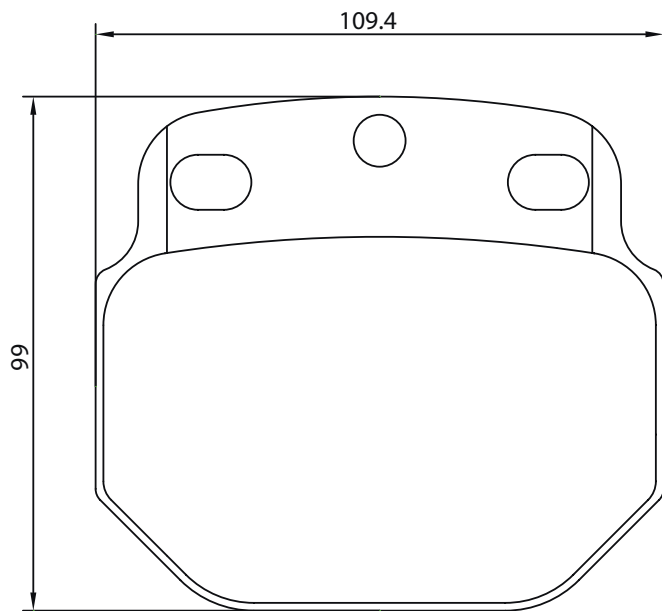

Brake / Bremse: K65

Part-Number/Artikelnummer	2968801
Part-Info/Artikelinfo	29688 250 0 8
Application/Anwendung	Iveco, Neoplan
Sales Code/Verkaufsbezeichnung	T456