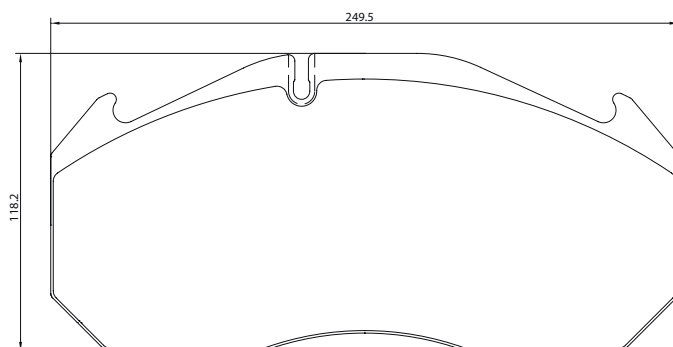

Brake / Bremse: D-3

Part-Number/Artikelnummer	2903007
Part-Info/Artikelinfo	29030 282 1 4
Application/Anwendung	Heuliez, Karosa, Renault Trucks
Sales Code/Verkaufsbezeichnung	T3016

Part-Number/Artikelnummer	2903009
Part-Info/Artikelinfo	29030 282 1 4
Application/Anwendung	Dennis, Kässbohrer Fahrzeugwerke
Sales Code/Verkaufsbezeichnung	T7400

Part-Number/Artikelnummer	2905301
Part-Info/Artikelinfo	29053 302 1 4
Application/Anwendung	Kässbohrer Fahrzeugwerke
Sales Code/Verkaufsbezeichnung	T3012

Part-Number/Artikelnummer	2908302
Part-Info/Artikelinfo	29083 282 1 4
Application/Anwendung	Mercedes-Benz
Sales Code/Verkaufsbezeichnung	T3012

Part-Number/Artikelnummer	2908402
Part-Info/Artikelinfo	29084 302 1 4
Application/Anwendung	Mercedes-Benz
Sales Code/Verkaufsbezeichnung	T3012