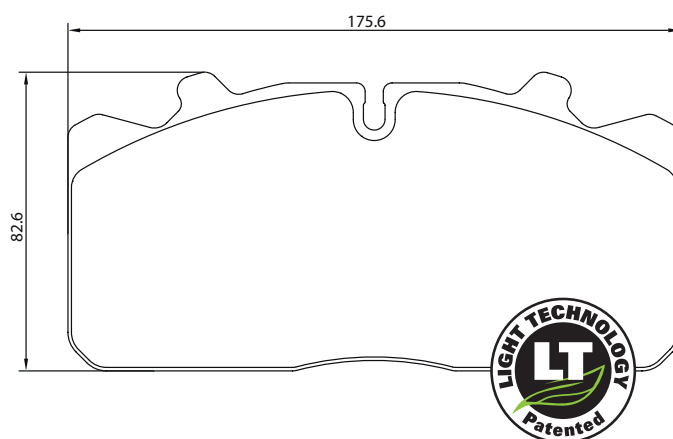

Brake / Bremse: PAN17

Part-Number/Artikelnummer	2928501
Part-Info/Artikelinfo	29285 260 3 4
Application/Anwendung	Renault Trucks, Volvo
Sales Code/Verkaufsbezeichnung	T3032

Part-Number/Artikelnummer	2928502
Part-Info/Artikelinfo	29285 260 3 4
Application/Anwendung	DAF, MAN
Sales Code/Verkaufsbezeichnung	T3010

Part-Number/Artikelnummer	2928503
Part-Info/Artikelinfo	29285 260 3 4
Application/Anwendung	Iveco, Renault Trucks
Sales Code/Verkaufsbezeichnung	T3016

Part-Number/Artikelnummer	2928504
Part-Info/Artikelinfo	29285 260 3 4
Application/Anwendung	Optare
Sales Code/Verkaufsbezeichnung	T7400