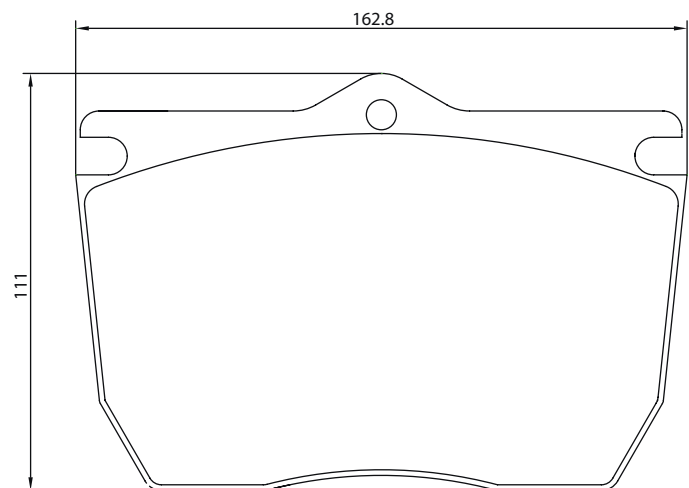

Brake / Bremse: 485 F-Í

Part-Number/Artikelnummer	2901601
Part-Info/Artikelinfo	29016 280 0 4
Application/Anwendung	Iveco, Sicca
Sales Code/Verkaufsbezeichnung	T456

Part-Number/Artikelnummer	2901602
Part-Info/Artikelinfo	29016 280 0 5
Application/Anwendung	Iveco
Sales Code/Verkaufsbezeichnung	T456