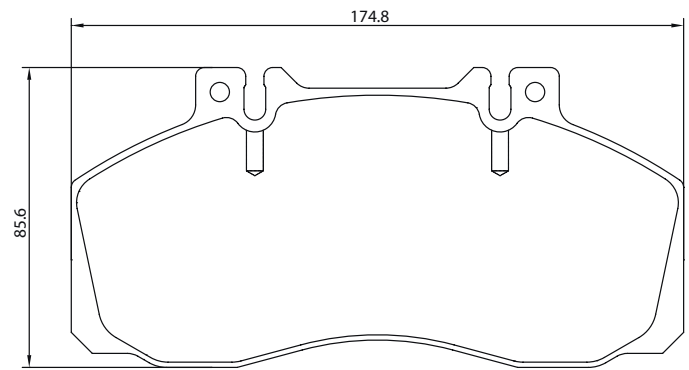

Brake / Bremse: 2x67

Part-Number/Artikelnummer	2901302
Part-Info/Artikelinfo	29013 215 0 5
Application/Anwendung	Dennis, Renault Trucks
Sales Code/Verkaufsbezeichnung	T3018

Brake / Bremse: B2x60

Part-Number/Artikelnummer	2906504
Part-Info/Artikelinfo	29065 220 0 4
Application/Anwendung	Iveco, Renault Trucks
Sales Code/Verkaufsbezeichnung	T3018