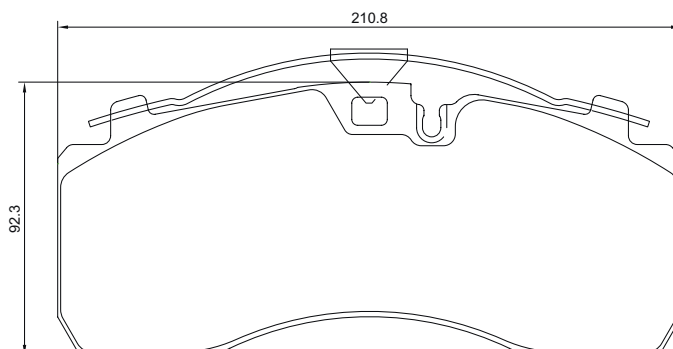

Brake / Bremse: SB6

Part-Number/Artikelnummer	2936101
Part-Info/Artikelinfo	29361 300 1 4
Application/Anwendung	Mercedes-Benz
Sales Code/Verkaufsbezeichnung	T3016

Part-Number/Artikelnummer	2932001
Part-Info/Artikelinfo	29320 300 1 4
Application/Anwendung	MAN, TVM
Sales Code/Verkaufsbezeichnung	T3010

Part-Number/Artikelnummer	2932002
Part-Info/Artikelinfo	29320 300 1 4
Application/Anwendung	DAF, Iveco, MAN, Mercedes Benz, Optare, Plaxton, TVM
Sales Code/Verkaufsbezeichnung	T7400

Part-Number/Artikelnummer	2932003
Part-Info/Artikelinfo	29320 300 1 4
Application/Anwendung	DAF, MAN, TVM, Iveco
Sales Code/Verkaufsbezeichnung	T3050

Part-Number/Artikelnummer	2932004
Part-Info/Artikelinfo	29320 300 1 4
Application/Anwendung	Mercedes-Benz, Sauer Achsenfabrik, Trenkamp & Gehle (Gigant)
Sales Code/Verkaufsbezeichnung	T3060