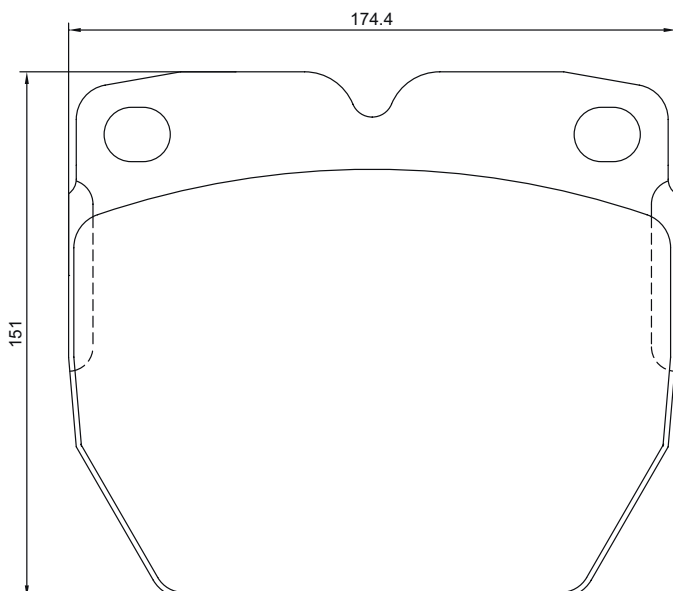

Brake / Bremse: K110

Part-Number/Artikelnummer	2902501
Part-Info/Artikelinfo	29025 340 0 8
Application/Anwendung	Perlini
Sales Code/Verkaufsbezeichnung	T263