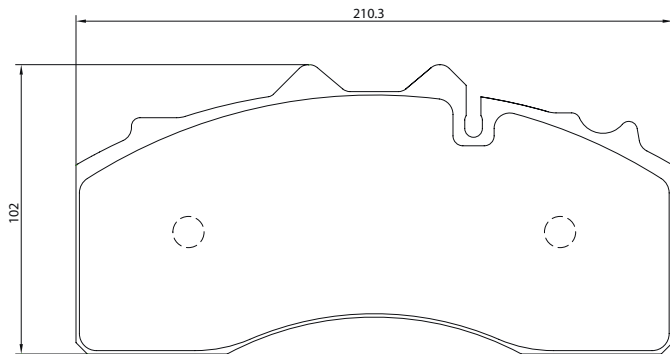

Brake / Bremse: TSB 3709

Part-Number/Artikelnummer	2922701
Part-Info/Artikelinfo	29227 300 1 4
Application/Anwendung	BPW
Sales Code/Verkaufsbezeichnung	8200