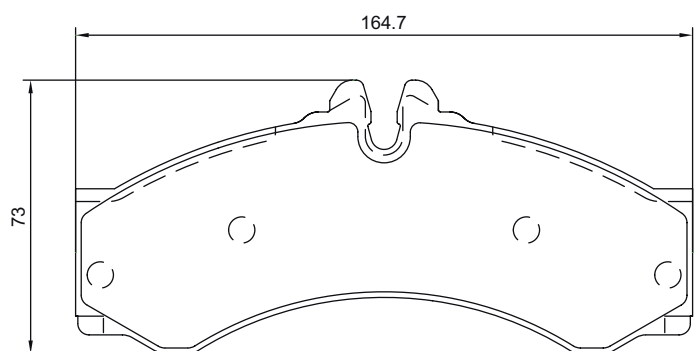

Brake / Bremse: VÖ244

Part-Number/Artikelnummer	2915301
Part-Info/Artikelinfo	29153 200 1 4
Application/Anwendung	Mercedes Benz
Sales Code/Verkaufsbezeichnung	T3011