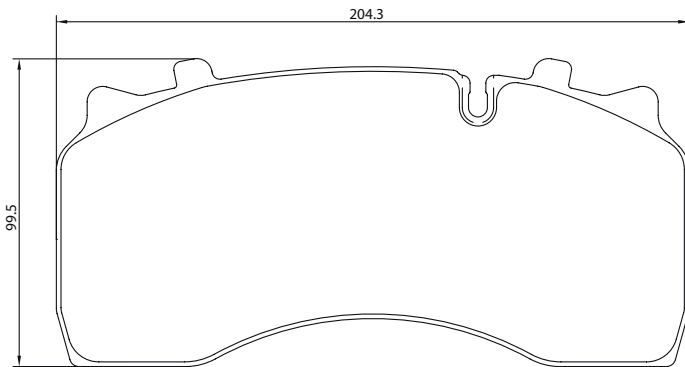

Brake / Bremse: PAN 19-2

Part-Number/Artikelnummer	2914106
Part-Info/Artikelinfo	29141 298 1 4
Application/Anwendung	DAF
Sales Code/Verkaufsbezeichnung	T3010